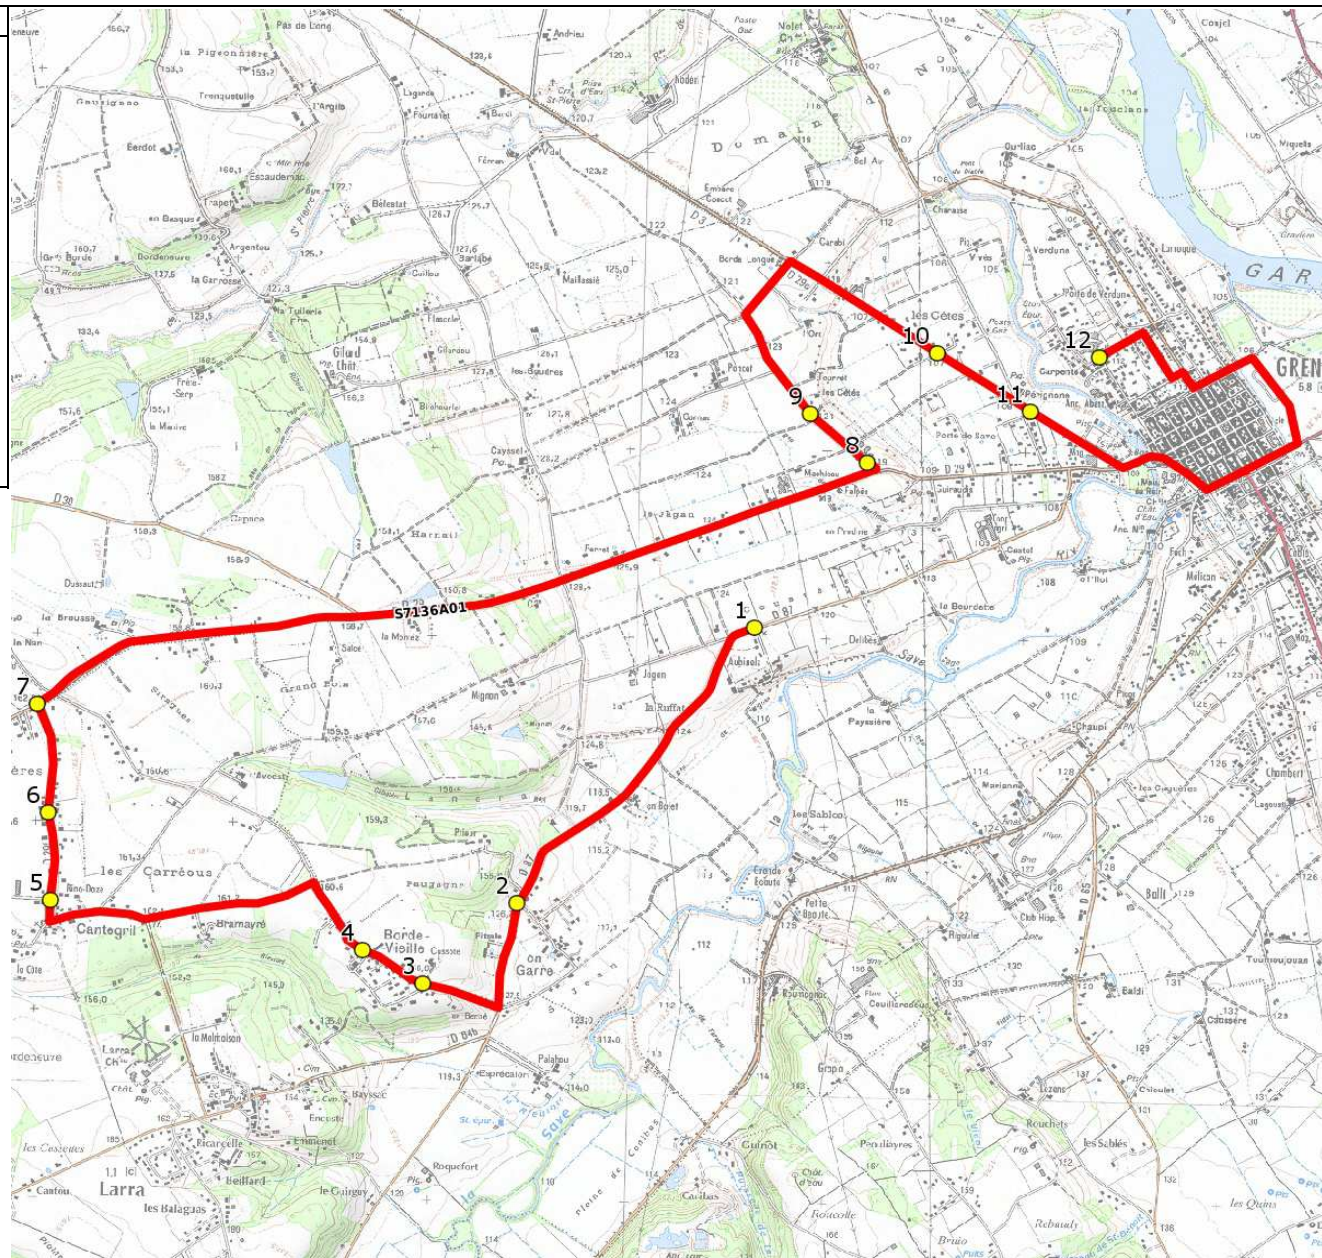

Mise à jour : 04/09/2017

Ligne : GRENADE-LARRA-COLLEGE DE GRENADE

Ligne N° : S7136

Marché (année de notification-durée) : 2015-6

Transporteur : TRANSPORTS A. FAUR

Km en charge : 17 Km

Nombre de places assises : 59 pl

Sous-traitant :

Année : 2015

ITINERAIRE INDICATIF (ALLER)	LMMJV--
GRENADE	
1. Rte Larra/Aubinel/Pamov	07:10
2. Rte Larra/En Garre/C6	07:12
LARRA	
3. Ch Bordevieille/Cussote/AB	07:15
4. ABCGn0825 Bordevieille	07:16
5. Ch Cantegril/Biro Daze/AB	07:20
6. Ch Cantegril/Carréous/AB	07:21
7. ABCGn0201 Bragnères	07:22
GRENADE	
8. Ch Tourret/Domaine Bastide	07:28
9. Ch Tourret/Cétés	07:29
10. Av Gascogne/Ch Cétés/AHC	07:31
11. Av Gascogne/R Zola	07:33
12. Collège Grand Selve	07:45

Mise à jour : 04/09/2017

Ligne : GRENADE-LARRA-COLLEGE DE GRENADE

Ligne N° : S7136

Marché (année de notification-durée) : 2015-6

Transporteur : TRANSPORTS A. FAUR

Km en charge : 19 Km

Nombre de places assises : 59 pl

Sous-traitant :

Année : 2015

ITINERAIRE INDICATIF (RETOUR)	LM-JV--	Merc
GRENADE		
1. Collège Grand Selve	16:35	12:05
2. Rte Larra/Aubinel/Pamov	16:50	12:30
3. RD87/En Bajet	16:53	12:33
4. Rte Larra/En Garre/C6	16:55	12:35
LARRA		
5. Ch Bordevieille/Cussote/AB	16:59	12:39
6. ABCGn0825 Bordevieille	17:00	12:40
7. Ch Cantegril/Biro Daze/AB	17:01	12:41
8. Ch Cantegril/Carréous/AB	17:02	12:42
9. ABCGn0201 Bragnères	17:05	12:45
GRENADE		
10. Ch Turret/Domaine Bastide	17:18	12:58
11. Ch Turret/Cétès	17:20	13:00
12. Av Gascogne/Ch Cétès/AHC	17:22	13:02
13. Av Gascogne/R Zola	17:25	13:04