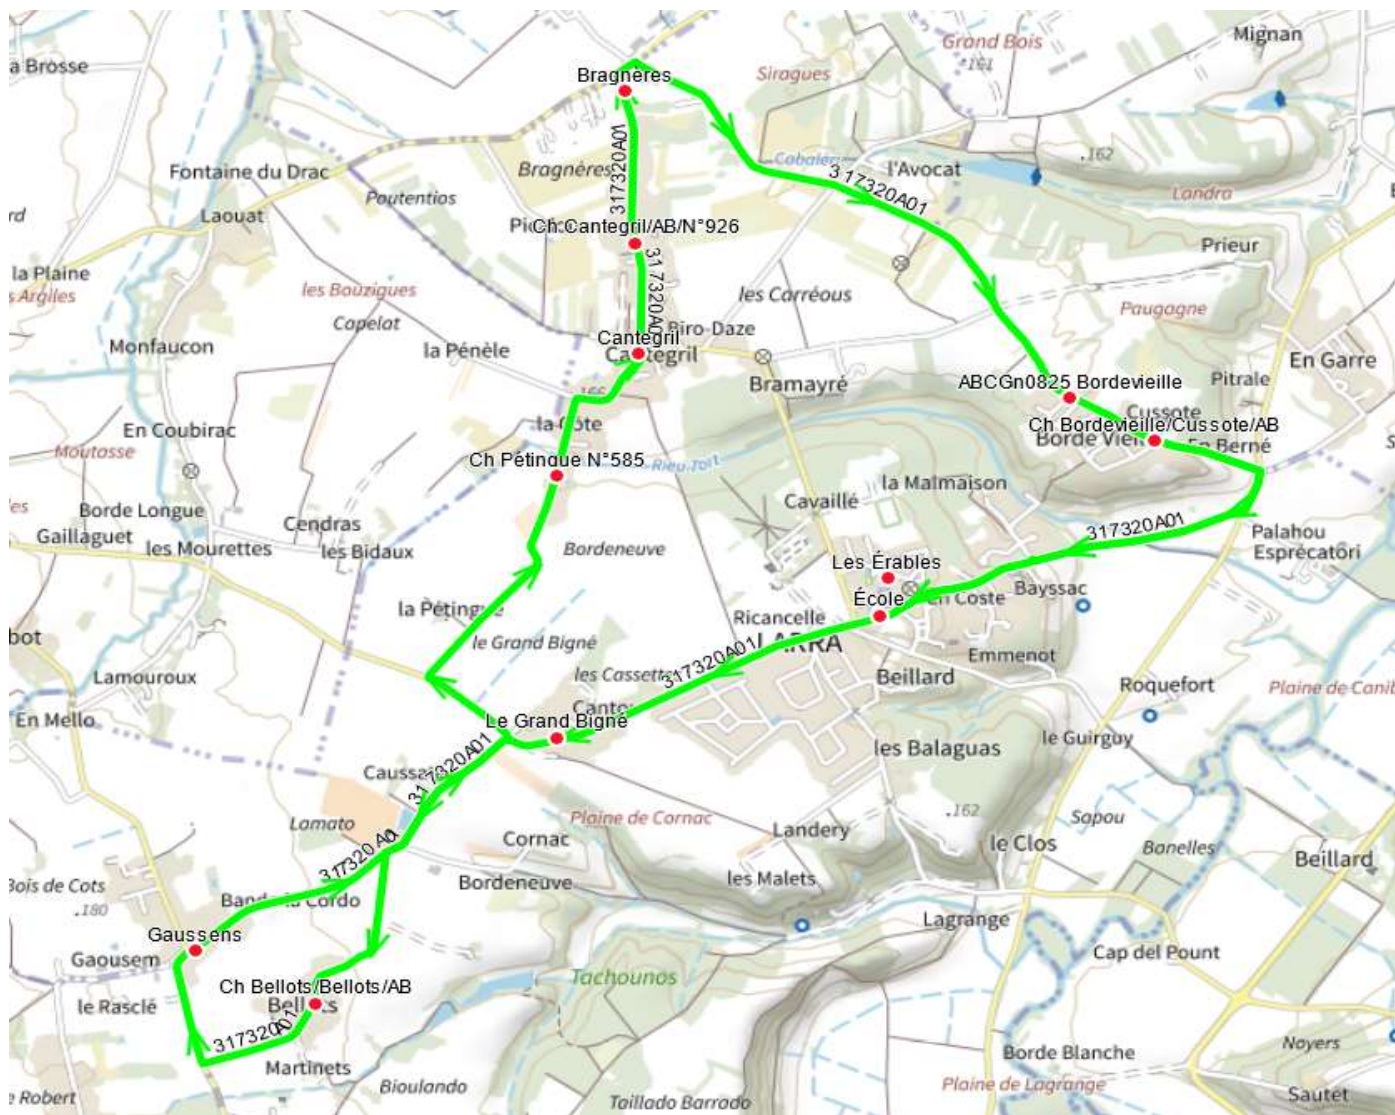

317320 - LARRA-ECOLES DE LARRA

Validité à partir du 06/11/2023

ALLER

Itinéraires		317320A01
Km en charge (Calculé)		13,3
Commune	Point d'arrêt	ImMjv--
LARRA	École	07:56 ^A
	Le Grand Bigné	07:58
	Ch Bellots/Bellots/AB	08:01
	Gaussens	08:03
	Ch Pétingue N°585	08:08
	Cantegril	08:09
	Ch Cantegril/AB/N°926	08:10
	Bragnières	08:11
	ABCGn0825 Bordevieille	08:15
	Ch Bordevieille/Cussote/AB	08:17
	École	08:22
	Les Érables	08:25 ^A

Transporteur

TRANSPORTS A. FAUR

Nota

A : Accompagnant

317320 - LARRA-ECOLE DE LARRA

Validité à partir du 06/11/2023

RETOUR

Itinéraires		317320R01	317320R01
Km en charge (Calculé)		13,4	13,4
Commune	Point d'arrêt	--M----	Im-jv--
LARRA	Les Érables	11:20 ^A	16:15 ^A
	Le Grand Bigné	11:23	16:17
	Ch Bellots/Bellots/AB	11:27	16:20
	Gaussens	11:29	16:22
	Ch Pétingue N°585	11:36	16:27
	Cantegril	11:37	16:28
	Ch Cantegril/AB/N°926	11:38	16:29
	Bragnières	11:39	16:30
	ABCn0825 Bordevielle	11:43	16:35
	Ch Bordevielle/Cussote/AB	11:44	16:37
	École	11:50 ^A	16:45 ^A

Transporteur

TRANSPORTS A. FAUR

Nota

A : Accompagnant