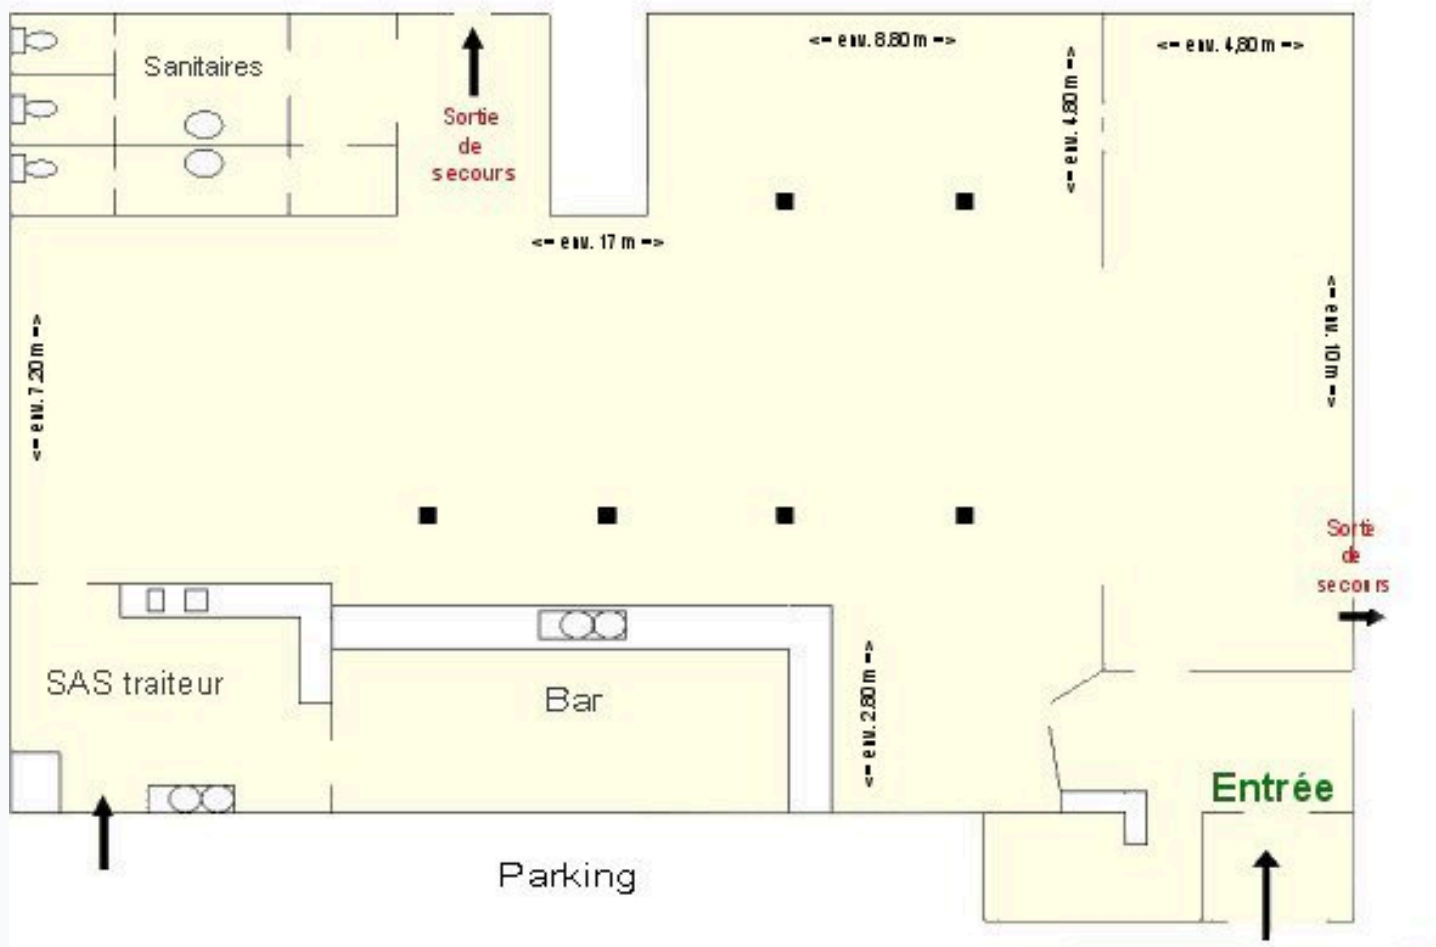

Tarifs :

Résidents de Larra : 350 euros

Non résidents de Larra : 500 euros

Cautions matériels : 500 euros

Cautions entretien : 500 euros

Vous pouvez retrouver le règlement intérieur en cliquant ici : [«Arrêté Règlement intérieur 2018.pdf»](#)

Renseignements et réservations : 05 61 82 62 54 ou contact@larra.f

La salle des fêtes en images