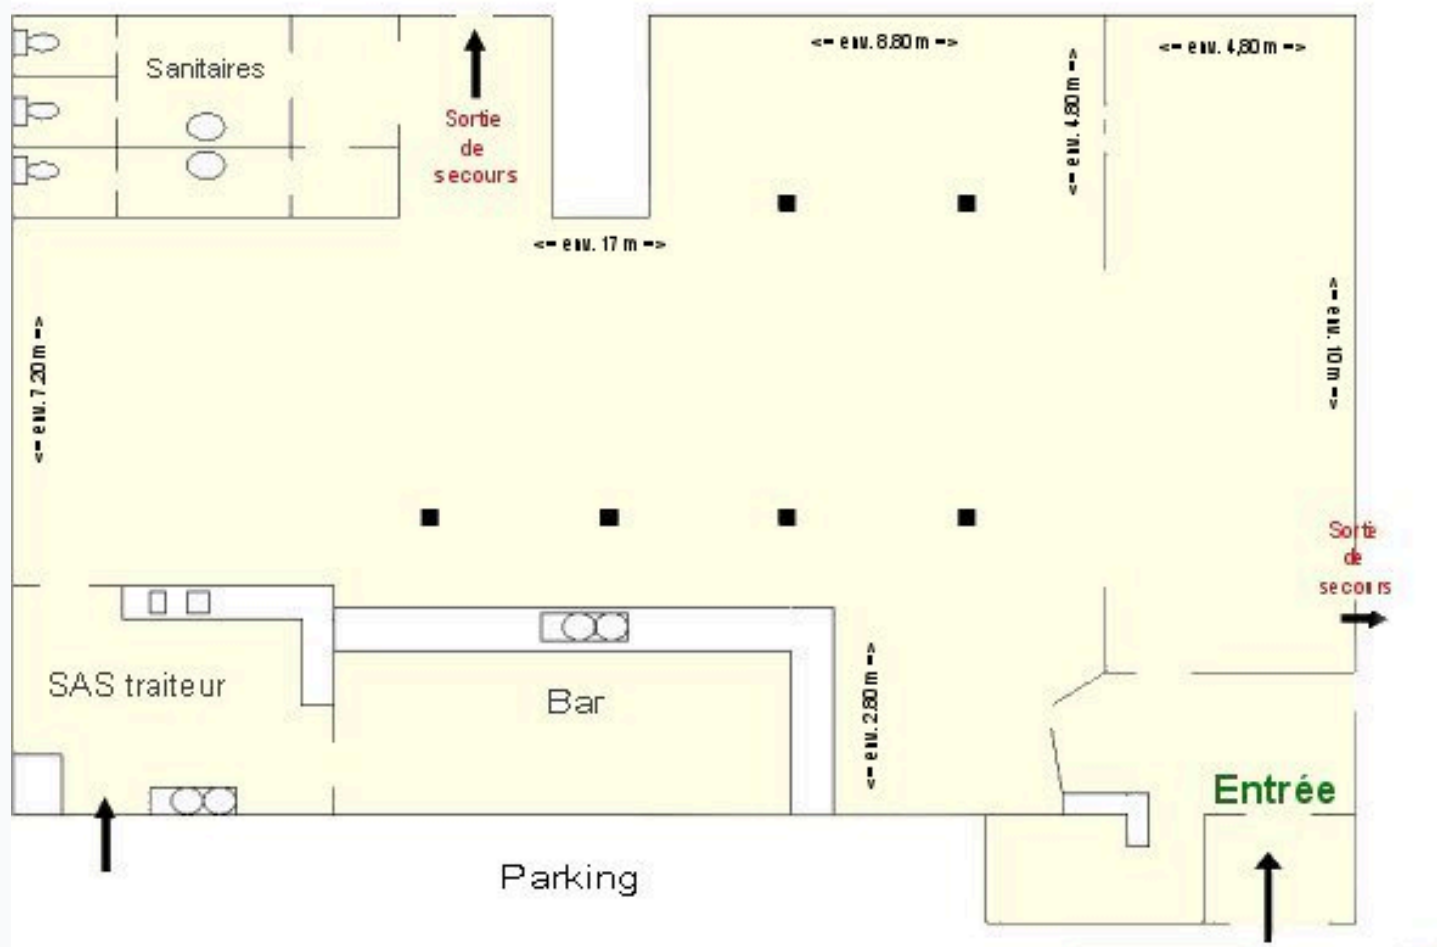

Tarifs :

Résidents de Larra : 350 euros

Non résidents de Larra : 500 euros

Cautions matériels : 500 euros

Cautions entretien : 500 euros

Vous pouvez retrouver le règlement intérieur en cliquant ici : [«Arrêté Règlement intérieur 2018.pdf»](#)

Renseignements et réservations : 05 61 82 62 54 ou contact@larra.f

La salle des fêtes en images