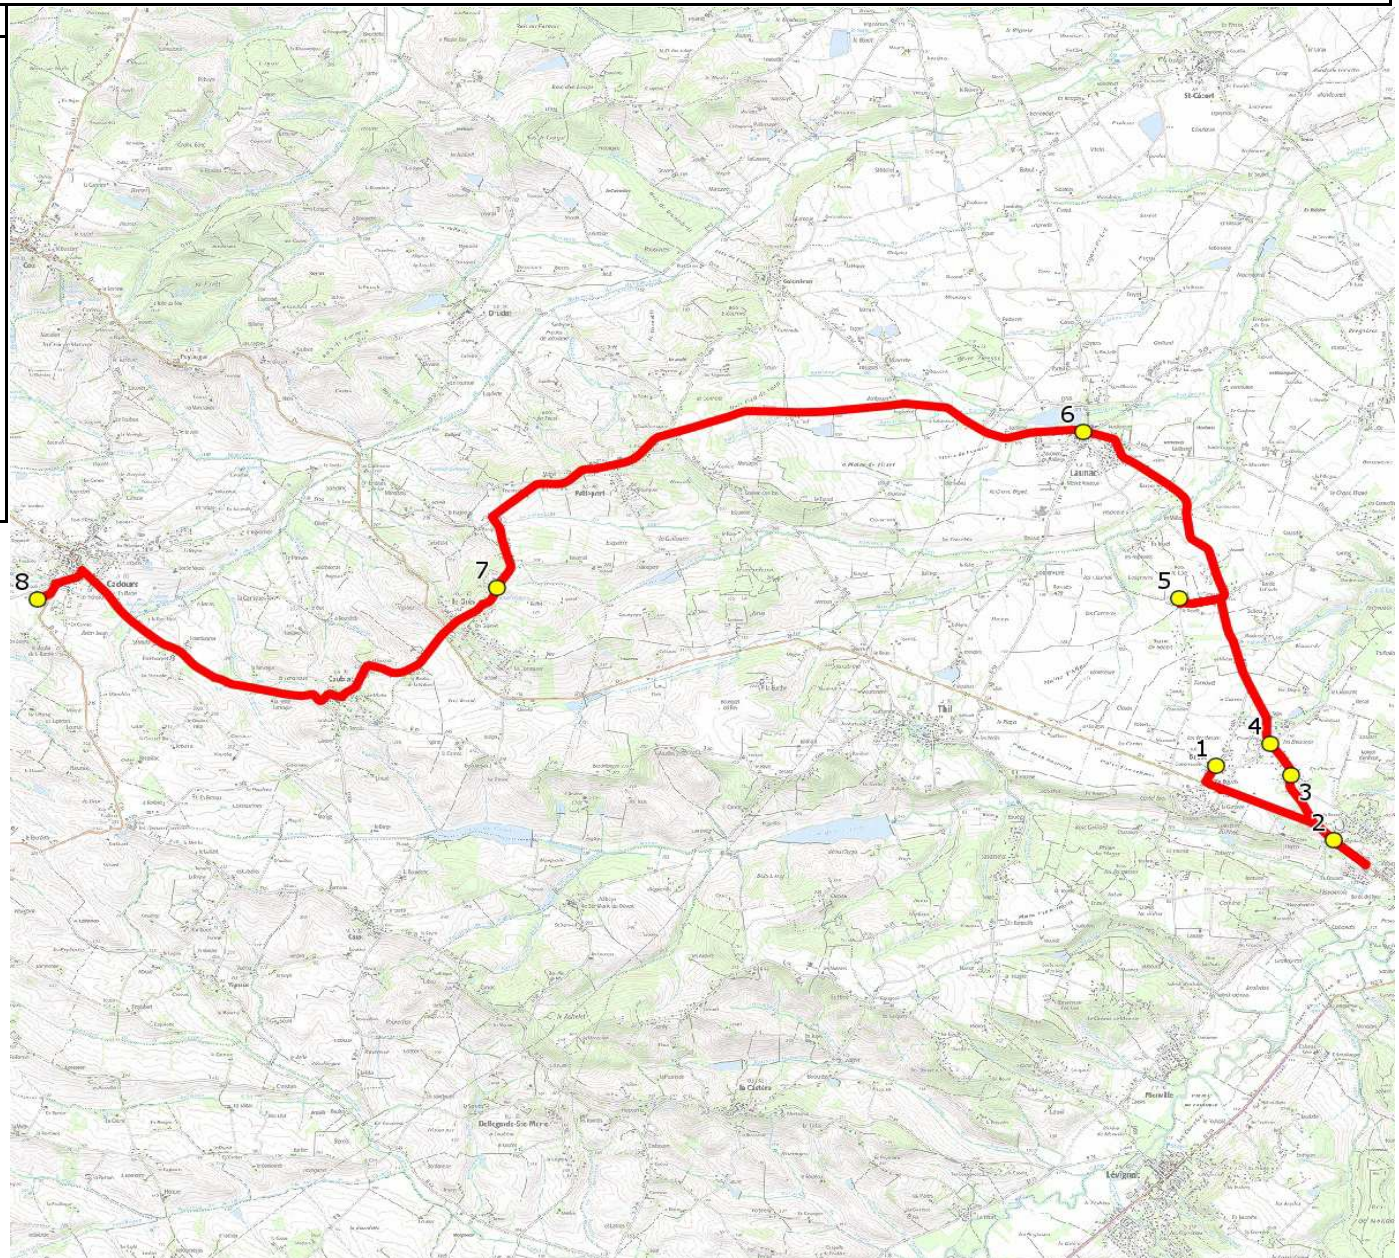

Mise à jour : 06/09/2021

Ligne : BRETX-COLLEGE CADOURS

Ligne N° : S7132

Marché (année de notification-durée) : 2020-3

Transporteur : GRPT TRANSPORTS A.FAUR - CARS GERS GARONNE

Km en charge : 23 Km

Nombre de places assises : 59 pl

Sous-traitant : CARS GERS GARONNE

Année : 2016

ITINERAIRE INDICATIF (ALLER)	LMMJV--
BRETX	
1. RD64b/Impasse Pradasses	08:10
SAINT-PAUL-SUR-SAVE	
2. ABCGn1528 La Boère	08:13
BRETX	
3. RD64/Bousigues 2	08:21
4. ABCGn0352 Plano des Salos	08:22
LARRA	
5. Salle Polyvalente	08:24 (1)
LAUNAC	
6. R Gaston Phoebus/Eglise/Halle	08:28
LE GRES	
7. RD42a/Layeret	08:37
CADOURS	
8. Collège Joseph Rey	08:45

Renvoi/Nota :

1 : Demi tour

Mise à jour : 06/09/2021

Ligne : BRETX-COLLEGE CADOURS

Ligne N° : S7132

Marché (année de notification-durée) : 2020-3

Transporteur : GRPT TRANSPORTS A.FAUR - CARS GERS GARONNE

Km en charge : 23 Km

Nombre de places assises : 59 pl

Sous-traitant : CARS GERS GARONNE

Année : 2016

ITINERAIRE INDICATIF (RETOUR)	LM-JV--	Merc
CADOURS		
1. Collège Joseph Rey	17:20	12:05
LE GRES		
2. RD42a/Layeret	17:30	12:15
LAUNAC		
3. ABCGn0894 Eglise Halle	17:39	12:24
LARRA		
4. Salle Polyvalente	17:43	12:28
BRETX		
5. RD64b/Impasse Pradasses	17:46	12:31
SAINT-PAUL-SUR-SAVE		
6. ABCGn1528 La Boère	17:49	12:34
BRETX		
7. RD64/Bousigues 2	17:56	12:41
8. ABCGn0352 Plano des Salos	17:57	12:42