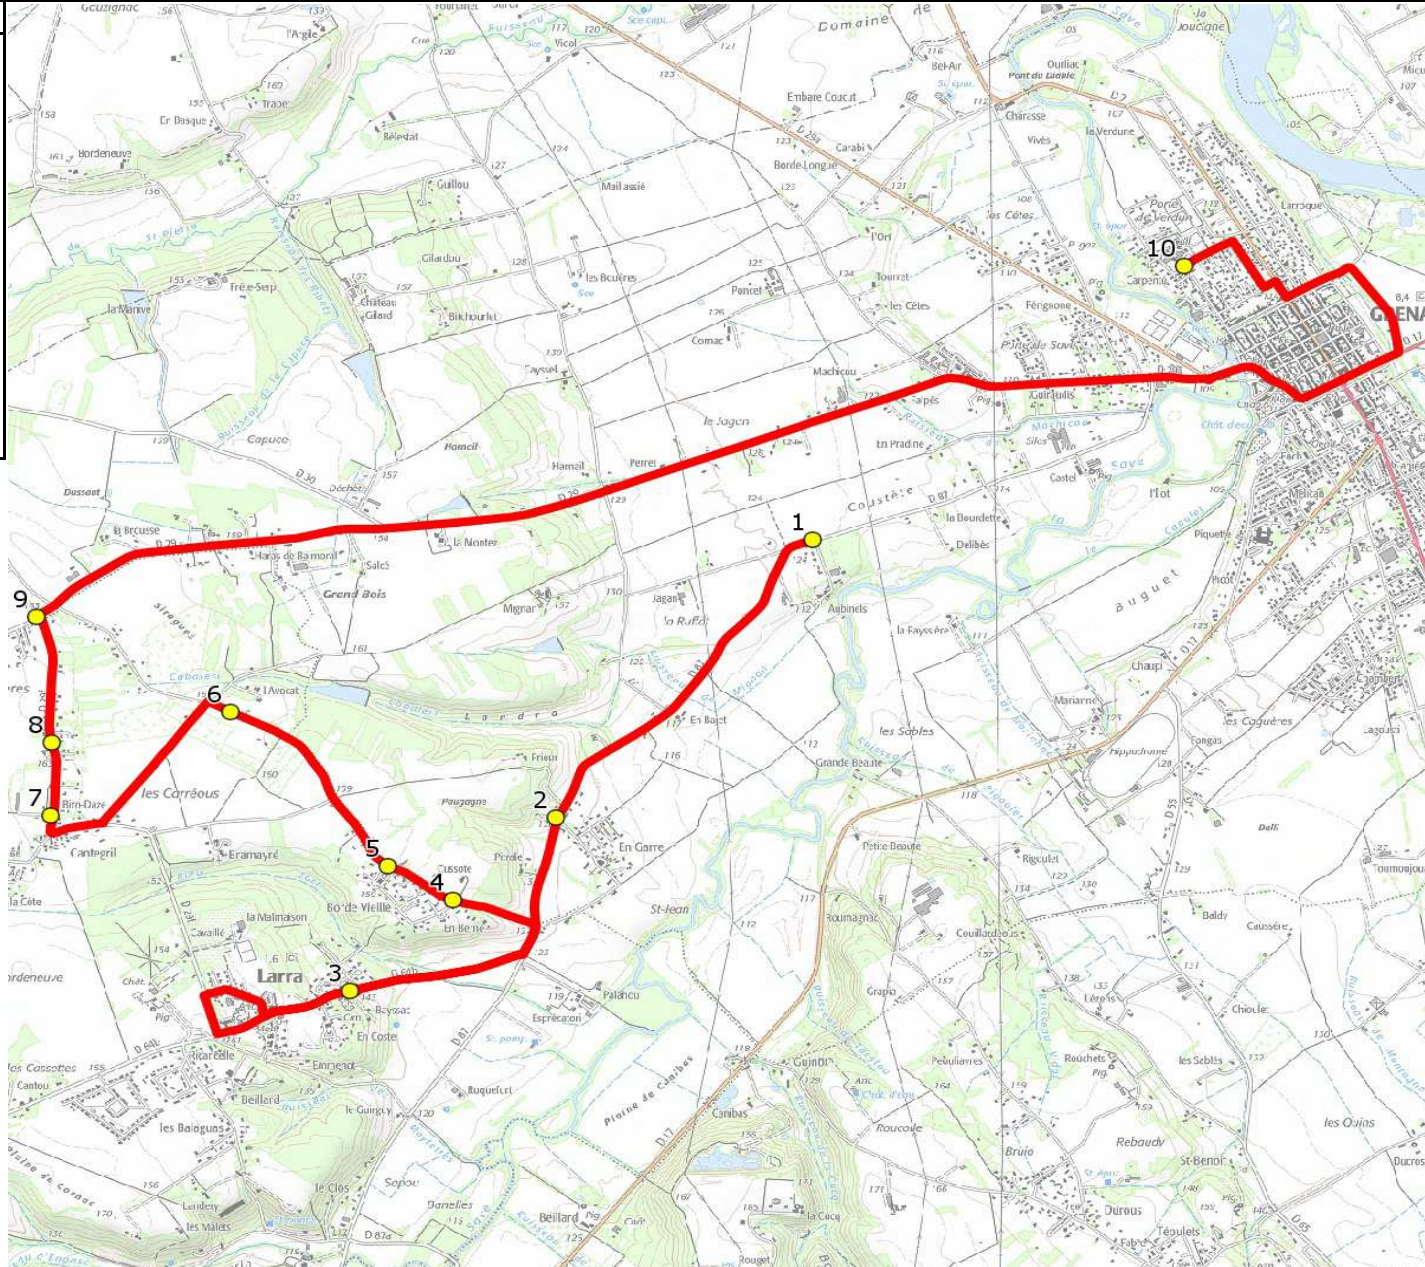

DIRECTION DES TRANSPORTS

Mise à jour : 13/09/2021 Marché (année de notification-durée) : 2021-7 Nombre de places assises : 59 pl	Ligne : GRENADE-LARRA-COLLEGE DE GRENADE Transporteur : GRPT CARS GERS GARONNE - TRANSPORTS A.FAUR Sous-traitant : TRANSPORTS A. FAUR	Ligne N° : S7136 Km en charge : 19 Km Année : 2015
---	---	--

ITINERAIRE INDICATIF (ALLER)	LMMJV--
GRENADE	
1. Rte Larra/Aubinel/Pamov	07:10
2. Abrisbus Engarres	07:12
LARRA	
3. RD64b/Lot. Bramesoif/Cimetière	07:16
4. Ch Bordevielle/Cussote/AB	07:18
5. ABCGn0825 Bordevielle	07:19
6. Ch de L'avocat/Ch Bragneres	07:21
7. Ch Cantegril/Biro Daze/AB	07:23
8. Ch Cantegril/AB/N°926	07:24
9. ABCGn0201 Bragnères	07:26
GRENADE	
10. Collège Grand Selve	07:45

DIRECTION DES TRANSPORTS

Mise à jour : 13/09/2021 Marché (année de notification-durée) : 2021-7 Nombre de places assises : 59 pl	Ligne : GRENADE-LARRA-COLLEGE DE GRENADE Transporteur : GRPT CARS GERS GARONNE - TRANSPORTS A.FAUR Sous-traitant : TRANSPORTS A. FAUR	Ligne N° : S7136 Km en charge : 16 Km Année : 2015
--	--	---

ITINERAIRE INDICATIF (RETOUR)	LM-JV--	Merc
GRENADE		
1. Collège Grand Selve	16:40	12:05
2. Rte Larra/Aubinels/Pamov	16:50	12:15
3. RD87/En Bajet	16:52	12:18
4. Abribus Engarres	16:54	12:20
LARRA		
5. RD64b/Lot. Bramesoif/Cimetière	16:56	12:22
6. Ch Bordevieille/Cussote/AB	16:57	12:23
7. ABCGn0825 Bordevieille	16:58	12:24
8. Ch de L'avocat/Ch Bragneres	17:00	12:25
9. Ch Cantegril/Biro Daze/AB	17:02	12:27
10. Ch Cantegril/AB/N°926	17:04	12:29
11. ABCGn0201 Bragnères	17:05	12:30