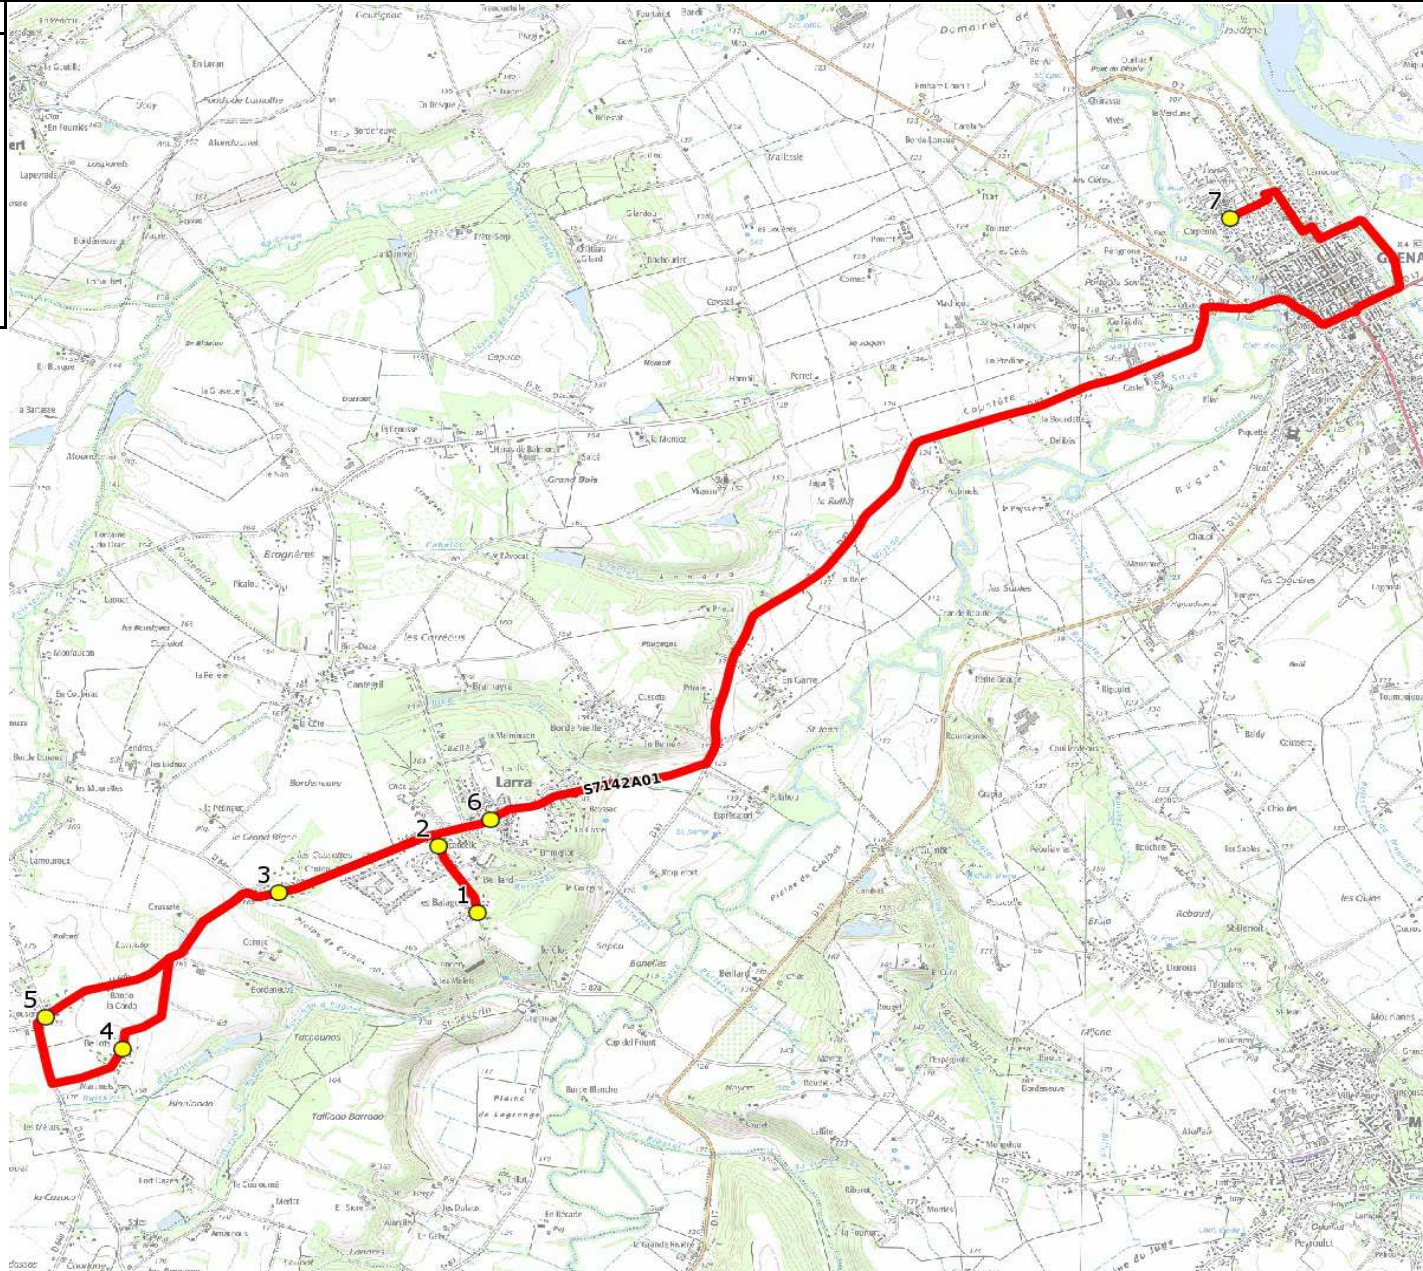

# DIRECTION DES TRANSPORTS

<b>Mise à jour :</b> 01/09/2021 <b>Marché (année de notification-durée) :</b> 2021-7 <b>Nombre de places assises :</b> 63 pl	<b>Ligne :</b> LARRA-COLLEGE DE GRENADE <b>Transporteur :</b> GRPT CARS GERS GARONNE - TRANSPORTS A.FAUR <b>Sous-traitant :</b> CARS GERS GARONNE	<b>Ligne N° :</b> S7142 <b>Km en charge :</b> 16 Km <b>Année :</b> 2021
--	---	---

ITINERAIRE INDICATIF (ALLER)	LMMJV--
LARRA	
1. ABCGn1148 Landéry	07:15
2. ABCGn1726 Piece Grande	07:16
3. RD64b/Cantou/AB	07:19
4. Ch Bellots/Bellots/AB	07:22
5. RD64/RD64b/PCG Gaussems	07:24
6. ABCGn0556 Ecole	07:32
GRENADE	
7. Collège Grand Selve	07:50

ITINERAIRE INDICATIF (RETOUR)	LM-JV--	Merc
GRENADE		
1. Collège Grand Selve	16:35	12:05
LARRA		
2. ABCGn1148 Landéry	17:00	12:30
3. ABCGn1726 Piece Grande	17:01	12:31
4. ABCGn0556 Ecole	17:02	12:32
5. RD64b/Cantou/AB	17:05	12:35
6. Ch Bellots/Bellots/AB	17:10	12:40
7. RD64/RD64b/PCG Gaussems	17:12	12:42