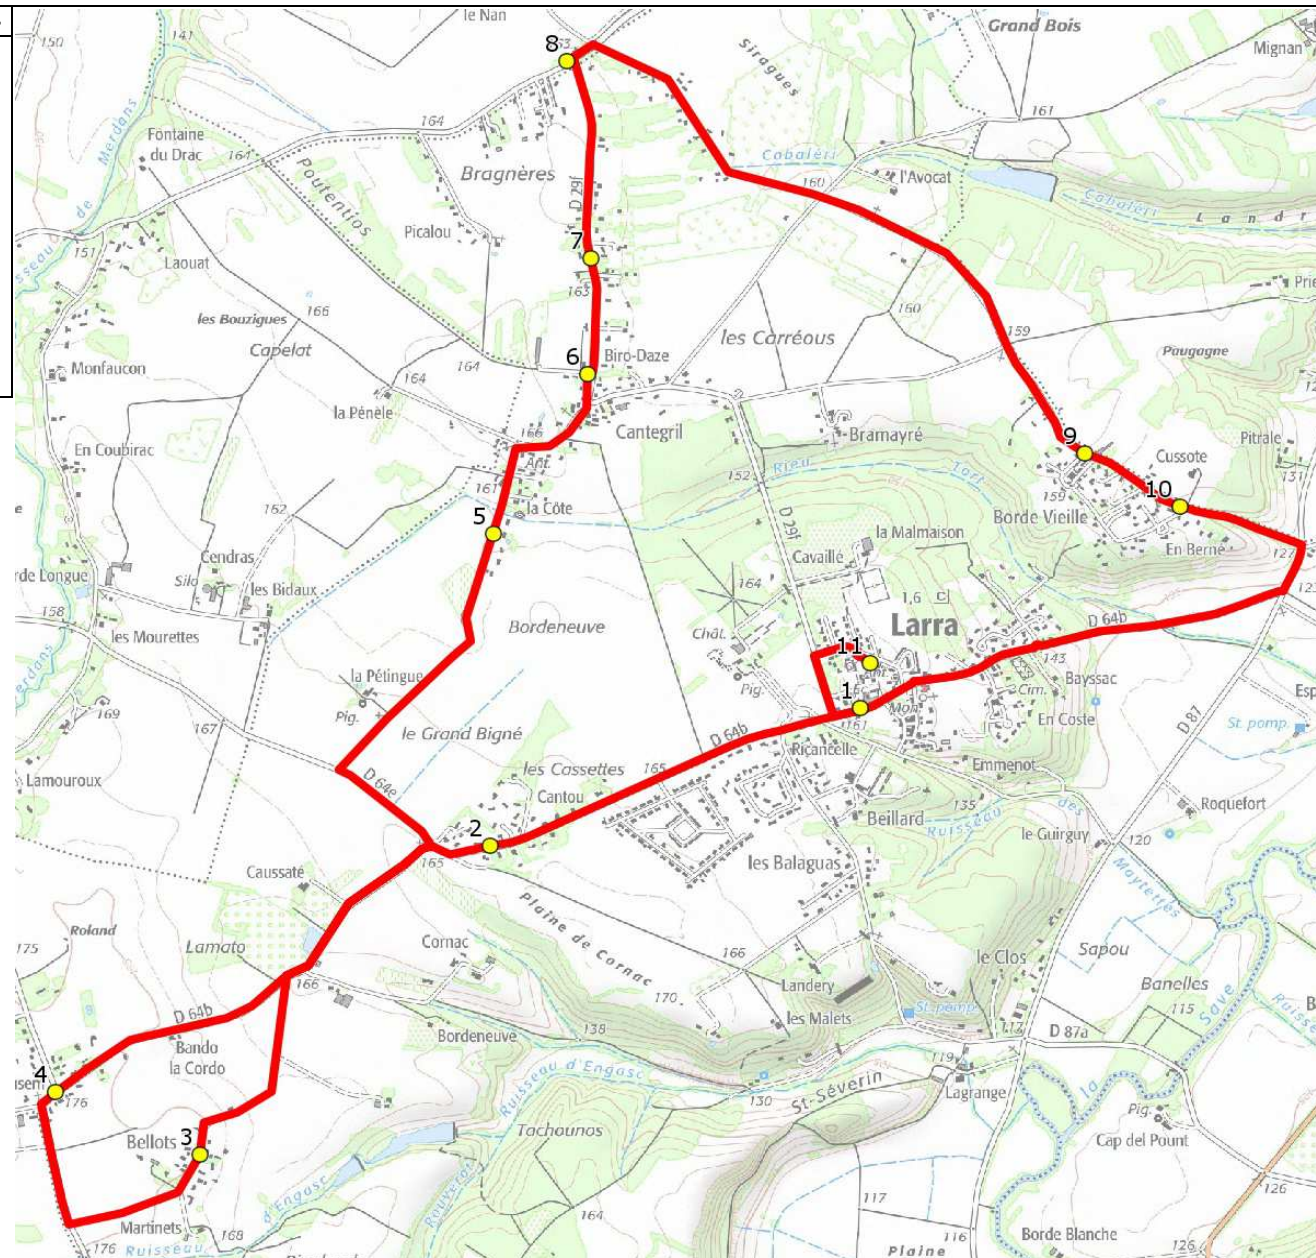

Mise à jour : 15/08/2021

Ligne : LARRA-ECOLES DE LARRA

Ligne N° : S7320

Marché (année de notification-durée) : 2021-7

Transporteur : GRPT CARS GERS GARONNE - TRANSPORTS A.FAUR

Km en charge : 14 Km

Nombre de places assises : 59 pl

Sous-traitant : TRANSPORTS A. FAUR

Année : 2015

ITINERAIRE INDICATIF (ALLER)	LMMJV--
LARRA	
1. Ecole	07:56 (1)
2. RD64b/Cantou/AB	07:58
3. Ch Bellots/Bellots/AB	08:01
4. RD64/RD64b/PCG Gaussems	08:03
5. Ch Pétingue N°585	08:08
6. Ch Cantegril/Biro Daze/AB	08:09
7. Ch Cantegril/AB/N°926	08:10
8. ABCGn0201 Bragnères	08:11
9. ABCGn0825 Bordevieille	08:15
10. Ch Bordevieille/Cussote/AB	08:17
11. Abrisbus Les Erables	08:25 (2)

Renvoi/Nota :

- 1 : Accompagnant
- 2 : Desserte de l'école élémentaire Abrisbus Les Erables

Mise à jour : 15/08/2021

Ligne : LARRA-ECOLES DE LARRA

Ligne N° : S7320

Marché (année de notification-durée) : 2021-7

Transporteur : GRPT CARS GERS GARONNE - TRANSPORTS A.FAUR

Km en charge : 13 Km

Nombre de places assises : 59 pl

Sous-traitant : TRANSPORTS A. FAUR

Année : 2015

ITINERAIRE INDICATIF (RETOUR)	LM-JV--	Merc
LARRA		
1. Aribus Les Erables	16:15 (1,2)	11:20 (1,2)
2. RD64b/Cantou/AB	16:17	11:23
3. Ch Bellots/Bellots/AB	16:20	11:27
4. RD64/RD64b/PCG Gaussems	16:22	11:29
5. Ch Pétingue N°585	16:27	11:36
6. Ch Cantegril/Biro Daze/AB	16:28	11:37
7. Ch Cantegril/AB/N°926	16:29	11:38
8. ABCGn0201 Bragnères	16:30	11:39
9. ABCGn0825 Bordevieille	16:35	11:43
10. Ch Bordevieille/Cussote/AB	16:37	11:44
11. Ecole	16:45 (1)	11:50 (1)