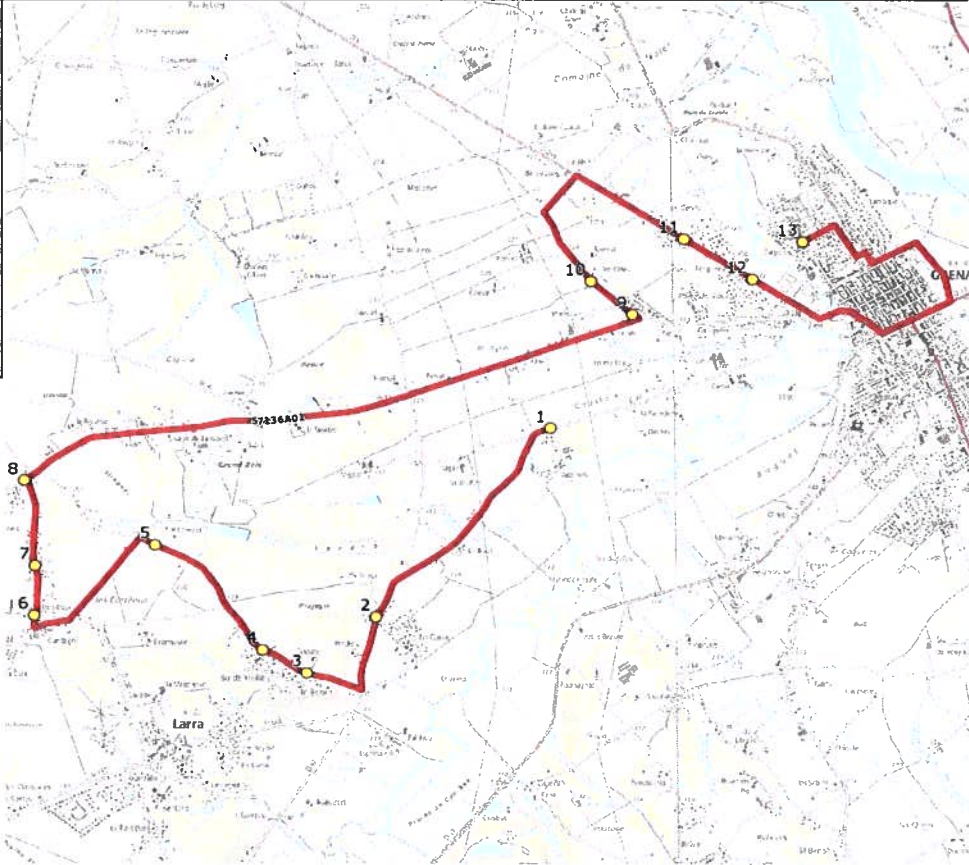

DIRECTION DES TRANSPORTS

Mise à jour : 01/12/2020	Ligne : GRENADE-LARRA-COLLEGE DE GRENADE	Ligne N° : S7136
Marché (année de notification-durée) : 2015-6	Transporteur : TRANSPORTS A FAUR	Km en charge : 17 Km
Nombre de places assises : 59 pl	Sous-traitant :	Année : 2015

ITINERAIRE INDICATIF (ALLER)	LMMJV--
GRENADE	
1. Rte Larra/Aubinels/Pamov	07 10
2. Abrisbus Engarres	07 12
LARRA	
3. Ch Bordevieille/Cussote/AB	07 15
4. ABCGn0825 Bordevieille	07 16
5. Ch de L'avocat/Ch Bragneres	07 18
6. Ch Cantegnil/Biro Daze/AB	07 20
7. Ch Cantegnil/AB/N°926	07 21
8. ABCGn0201 Bragnères	07 22
GRENADE	
9. Ch Tourret/Domaine Bastide	07 28
10. Ch Tourret/Cétés	07 29
11. Av Gascogne/Ch Cétés/AHC	07 31
12. Av Gascogne/R Zola	07 33
13. Collège Grand Selve	07 45

DIRECTION DES TRANSPORTS

Mise à jour : 01/12/2020	Ligne : GRENADE-LARRA-COLLEGE DE GRENADE	Ligne N° : S7136
Marché (année de notification-durée) : 2015-6	Transporteur : TRANSPORTS A. FAUR	Km en charge : 20 Km
Nombre de places assises : 59 pl	Sous-traitant :	Année : 2015

ITINERAIRE INDICATIF (RETOUR)	LM-JV--	Merc
GRENADE		
1. Collège Grand Selve	16 35	12 05
2. Rte Larra/Aubinels/Pamov	16 45	12 15
3. RD87/En Bajet	16 48	12 18
4. Abribus Engarres	16 50	12 20
LARRA		
5. Ch Bordevielle/Cussote/AB	16 51	12 21
6. ABCGn0825 Bordevielle	16 52	12 22
7. Ch de L'avocat/Ch Bragneres	16 54	12 24
8. Ch Cantegril/Biro Daze/AB	16 56	12 26
9. Ch Cantegril/AB/N°926	16 58	12 28
10. ABCGn0201 Bragnères	16 59	12 29
GRENADE		
11. Ch Tourret/Domaine Bastide	17 05	12 35
12. Ch Tourret/Cétés	17 06	12 36
13. Av Gascogne/Ch Cétés/AHC	17 09	12 39
14. Av Gascogne/R Zola	17 10	12 40