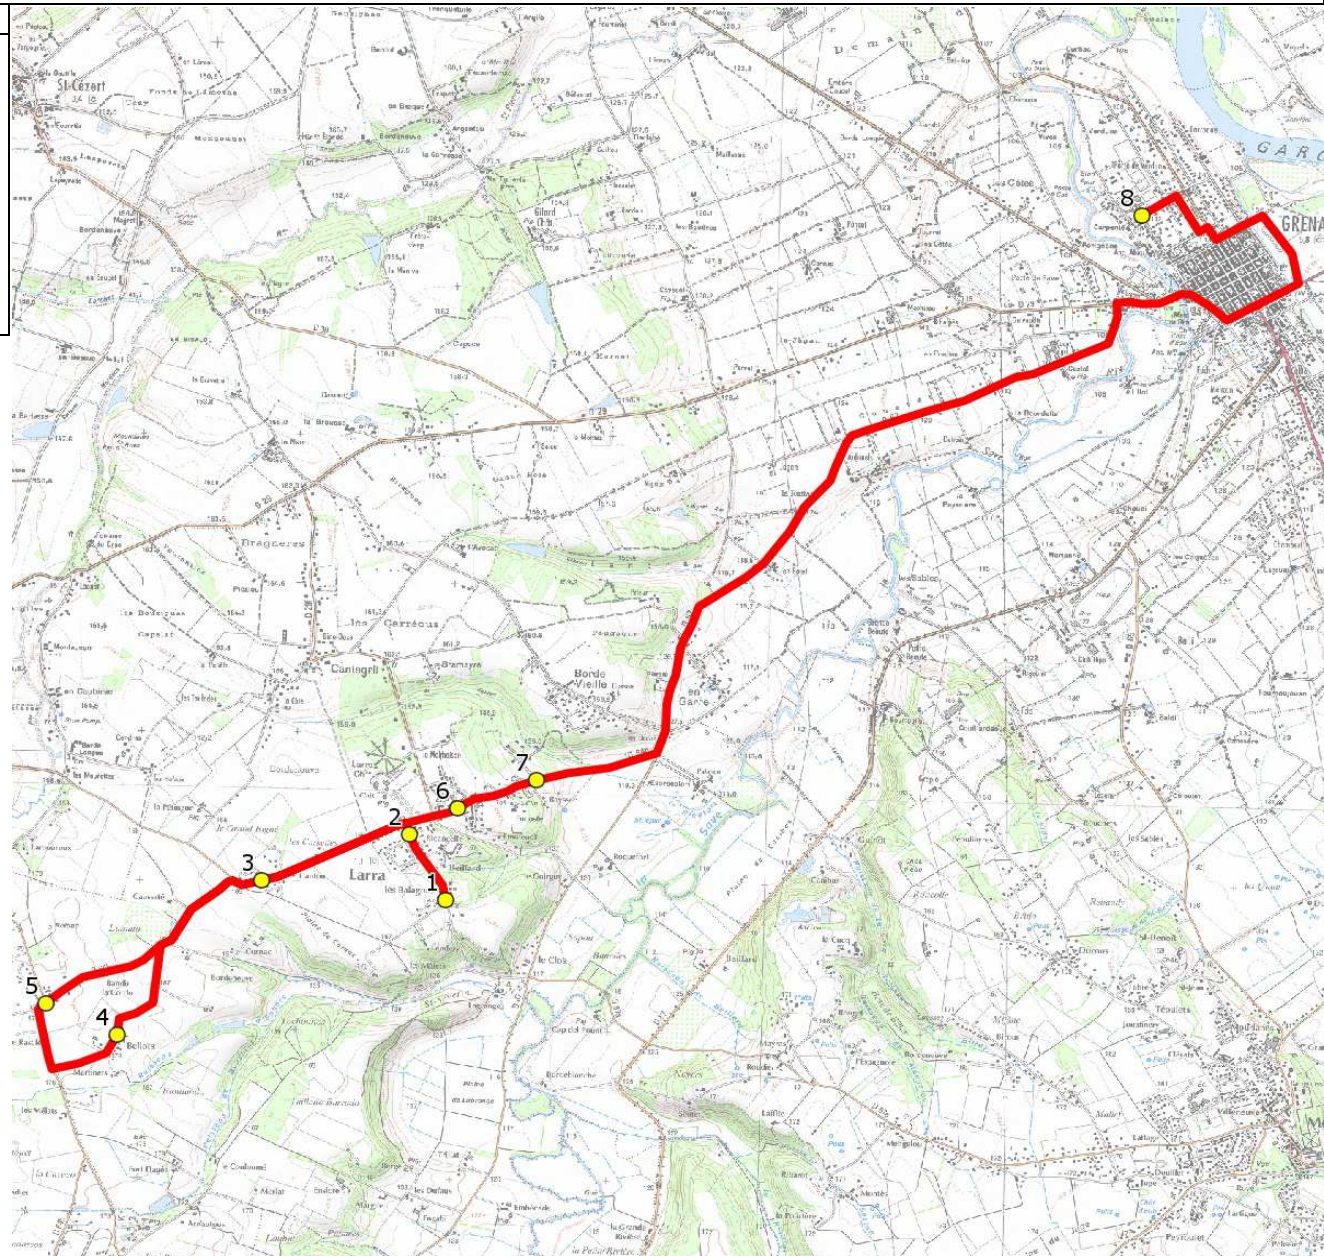

Mise à jour : 06/02/2018

Ligne : LARRA-COLLEGE DE GRENADE

Ligne N° : S7142

Marché (année de notification-durée) : 2015-6

Transporteur : CARS GERS GARONNE

Km en charge : 16 Km

Nombre de places assises : 59 pl

Sous-traitant :

Année : 2015

ITINERAIRE INDICATIF (ALLER)	LMMJV--
LARRA	
1. ABCGn1148 Landéry	07:10
2. ABCGn1726 Piece Grande	07:11
3. RD64b/Cantou/AB	07:14
4. Ch Bellots/Bellots/AB	07:17
5. RD64/RD64b/PCG Gaussems	07:19
6. ABCGn0556 Ecole	07:27
7. RD64b/Lotissement Bramesoif	07:31
GRENADE	
8. Collège Grand Selve	07:45

Sous-traitant :

Année : 2015

ITINERAIRE INDICATIF (RETOUR)	LM-JV--	Merc
GRENADE		
1. Collège Grand Selve	16:35	12:05
LARRA		
2. ABCGn1148 Landéry	17:00	12:30
3. ABCGn1726 Piece Grande	17:01	12:31
4. RD64b/Cantou/AB	17:02	12:33
5. Ch Bellots/Bellots/AB	17:07	12:36
6. RD64/RD64b/PCG Gaussems	17:09	12:38
7. ABCGn0556 Ecole	17:15	12:55
8. RD64b/Lotissement Bramesoif	17:18	13:01